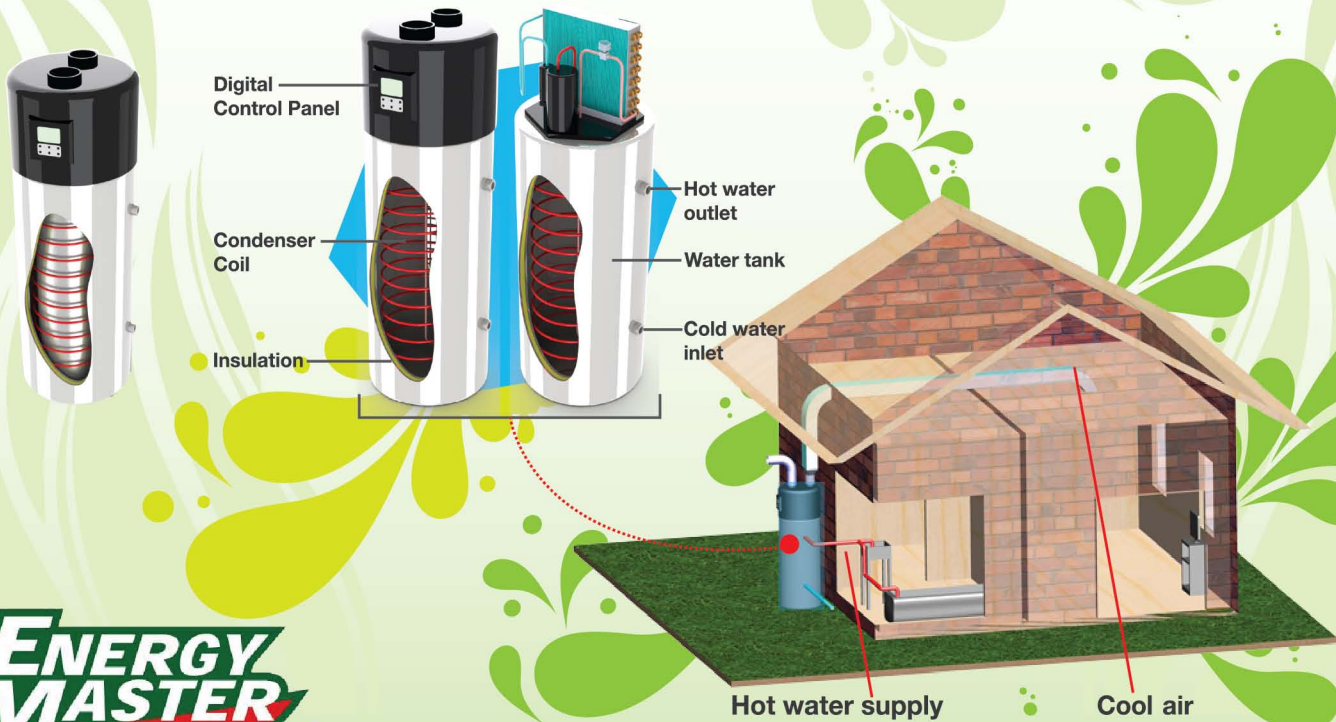

Outstanding Feature

- Easy for setting - Just connect pipes in - out and plug.
  - ติดตั้งง่าย เพียงต่อท่อน้ำเข้า - ออกและเสียบปลั๊ก
- Automatic System - Can set timer on/off.
  - ระบบทำงานอัตโนมัติ สามารถตั้งเวลาเปิด-ปิดได้
- Cool Air 25°C - Can connect air duct for using.
  - สามารถต่อท่อลมเย็นไปใช้งานได้ในอุณหภูมิ 25 องศาเซลเซียส
- Stainless Steel Tank for long lifetime.
  - Stainless Steel Tank เพื่อการใช้งานที่ยาวนาน
- Warranty 1 year for equipment, 5 year for compressor.
  - รับประกัน 1 ปีสำหรับอุปกรณ์และ 5 ปี สำหรับคอมเพรสเซอร์
- Completed with 1 kw backup electric heater.
  - มีเครื่องทำความร้อนไฟฟ้าสำรอง ขนาด 1 กิโลวัตต์

TECHNICAL SPECIFICATION

Model		H1-200	H1-300
Storage Size	Litres	200	300
Heating Capacity	kw.	3.6	3.6
Power Input	kw.	0.9	0.9
Recovery Rate @ 60°C	L/hr.	103	103
Max. Recovery Rate @ 60°C	L/hr.	132	132
COP of Heating		4	4
Water Temp. Setting	°C	60	60
Compressor Type		Rotary	Rotary
Electrical Supply		220v./1ph/50Hz	220v./1ph/50Hz
Circuit Breaker Recommend	Amps	15	15
Water Connection		3/4" BSP	3/4" BSP
Sound Level at 1.5 m.	dBA	58	58
Dimension (Diameter x Height)	mm.	ø570x1758	ø650x1643
Empty Weight	kgs.	110	145
Ambient Air Operating Temp.	°C	10-50	10-50

Note

- Energy Master reserves the right to make changes in specification without prior notice.
- Test condition: Air temperature DB/WB 30/23.8°C.
- Other size of storage and Heating cool wrap around please contact "Energy Master"

save energy, save the world

บริษัท เอ็นเนอร์ยี มาสเตอร์ จำกัด
450/10 ซ.พหลโยธิน 35 แขวงลาดยาว เขตจตุจักร
กรุงเทพฯ 10900
โทร. 02-512-3471 โทรสาร 02-512-3470
Email : info@energymaster.co.th
www.energymaster.co.th

ผู้แทนจำหน่าย